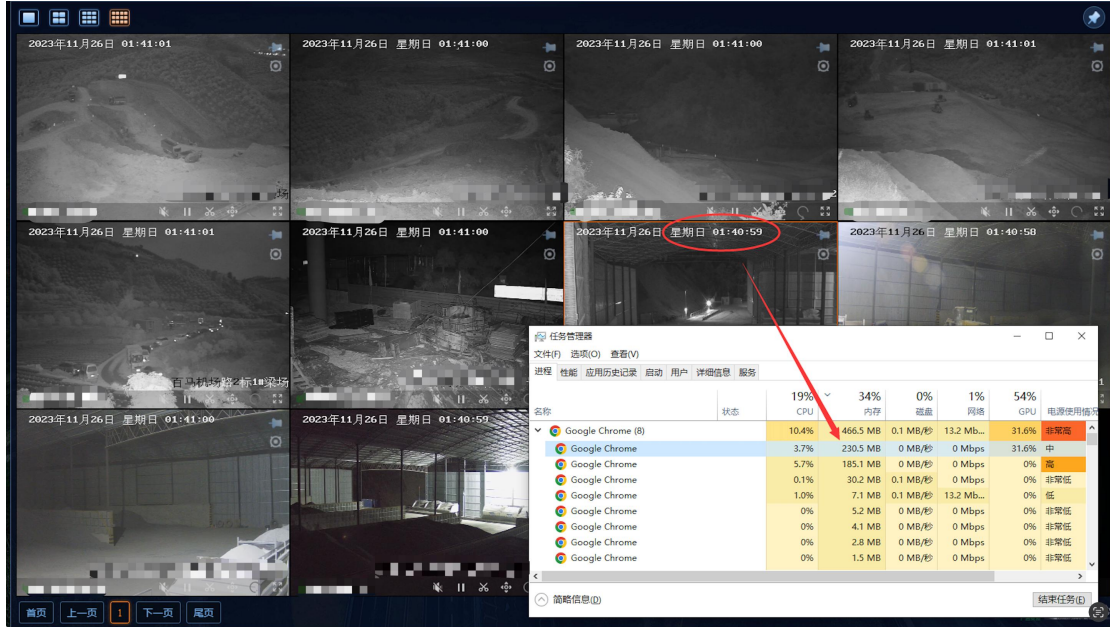

凌晨 1:41

时间基本是 1:40:58 到 1:41:01 之间。

早上 7: 30

时间基本是 7:30:37 到 7:30:39 之间