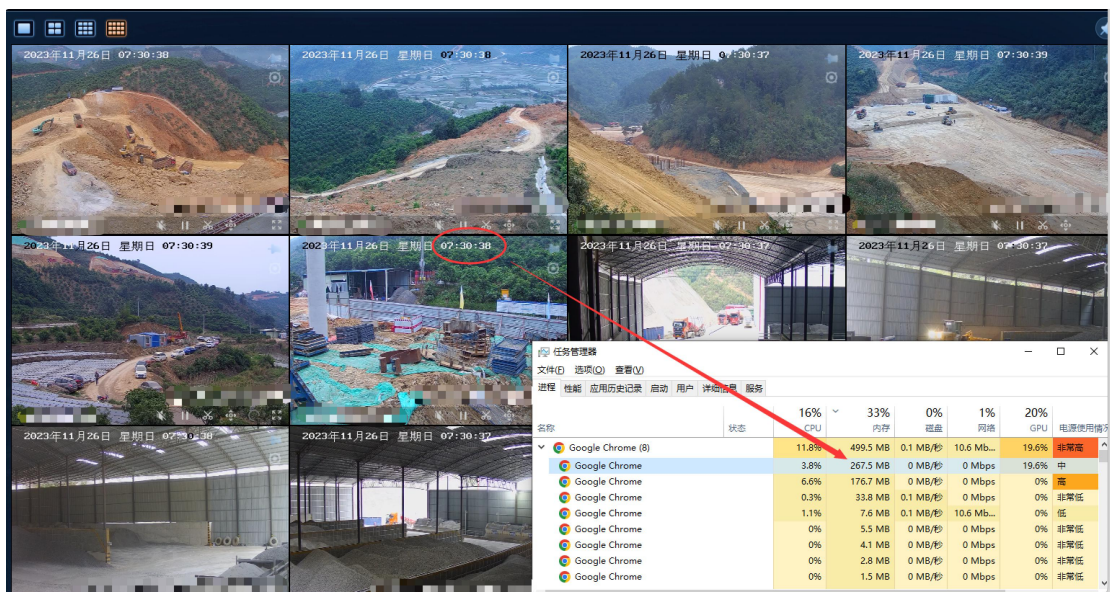

凌晨 1:41

时间基本是 1:40:58 到 1:41:01 之间。

早上 7: 30

时间基本是 7:30:37 到 7:30:39 之间